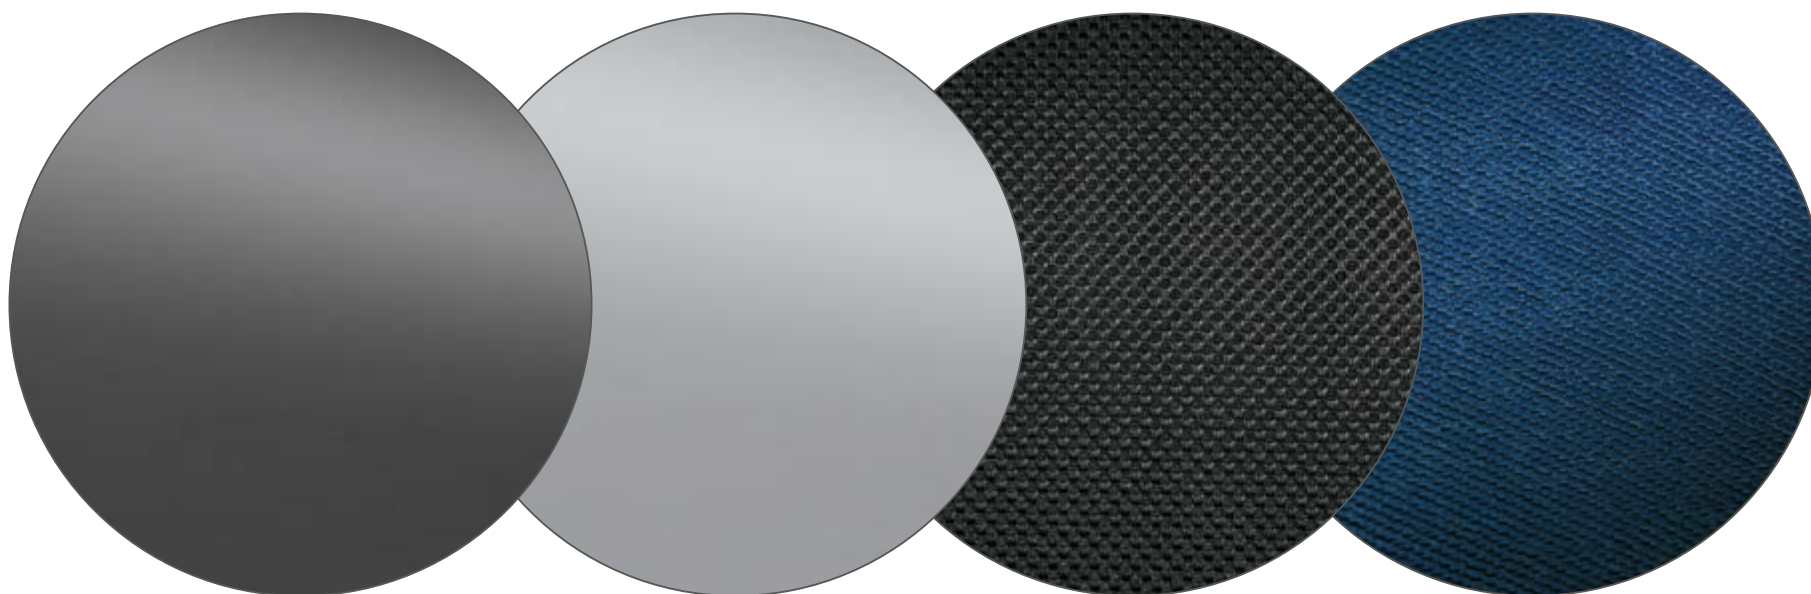

Polepy na střechu a kapotu - pruhy v černé barvě. Nelze použít pro verze se střešním oknem.

50901999

POLEP NA STŘECHU VE VOJENSKY ZELENÉ BARVĚ

Pouze pro verze s ocelovou střechou.
50927583

EXTERIÉR

Nebojte se ukázat, co ve vás je. Vyberte si z pěti originálních polepů na střechu. V nabídce najdete nejen různá barevná provedení, ale také různé textury polepu.

POLEP NA STŘECHU V MATNĚ TITANOVÉ BARVĚ

Pouze pro verze s ocelovou střechou.
51977647

POLEP NA STŘECHU V MATNĚ STŘÍBRNÉ BARVĚ

Pouze pro verze s ocelovou střechou.
51977648

POLEP NA STŘECHU V KARBONOVĚ ČERNÉ BARVĚ