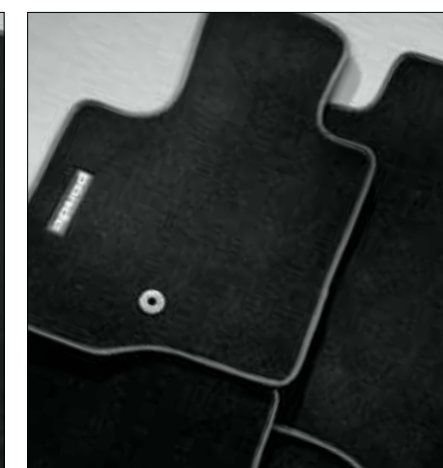

KOVRALOVÉ SVRCHNÍ KOBEREČKY

S výšivkou loga vozidla ve 3D

Č. 50926686